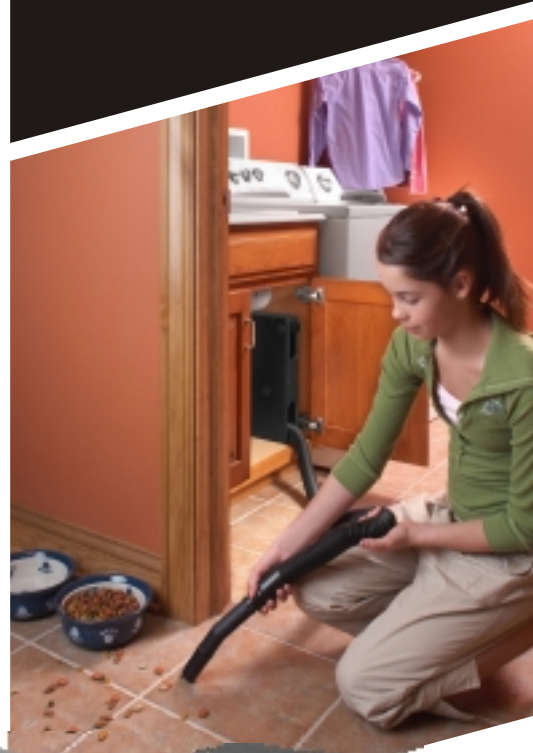

VROOM™

HADICE VROOM™

PRO VŠECHNY SYSTÉMY CENTRÁLNÍHO VYSÁVÁNÍ

■ Model 9115

■ Model 9120

■ Model 9120NEW

VYSAJTE VAŠI MÍSTNOST POMOCÍ „VROOM“ BĚHEM

3 SEKUND!

RYCHLE

„Vroom“ je ideální pro rychlý úklid malých prostor a suchých nečistot v místech, kde je ve vašem domě intenzivní provoz, jako jsou kuchyně, koupelny a zá dveří domu. Jeho trvalá dostupnost z něj činí skvělý doplněk k vašemu centrálnímu vysavači.

SNADNO

„Vroom“ se zapíná a vypíná automaticky, což úklid maximálně zjednodušuje – stačí pouze vyjmout hadici z držáku a můžete začít s úklidem. Zařízení je instalováno do skříňky, která může být montována v pravém či levém provedení. Díky tomuto zařízení nemusíte vytahovat hadici Vašeho velkého centrálního vysavače pro každou drobnou nečistotu. Hadice je samozatahovací, takže o ni nezapomenete.

POHODLNĚ

„Vroom“ můžete elegantně instalovat do většiny skříněk, nebo šatních skříní tak, aby byl rychle k dispozici, když jej budete potřebovat, a naopak skrytý v době, kdy jej nepotřebujete. Je to skvělý pomocník pro každodenní použití, kdykoliv potřebujete uklidit nečistoty rychle. A navíc už žádné natahování hadice centrálního vysavače ani manipulace s domácími pomůckami – smetáčkem, prachovkou, houbou nebo s papírovými utěrkami.